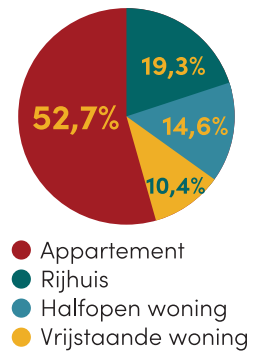

Top 5 ergernissen in de buurt:

1. 1 Overlast door verkeer (21,6%)
2. 2 Zwerfvuil (18,1%)
3. 3 Slechte voet- en/of fietspaden (12,5%)
4. 4 Overlast door burens (10,4%)
5. 5 Parkeerproblemen (6,5%)

Welke bewoners voelen zich het meest onveilig?