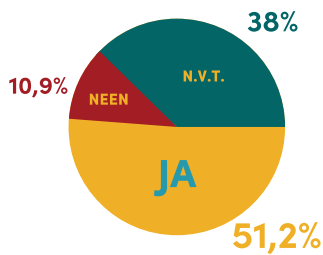

RESULTATEN BEVRAGING

Woon je graag in jouw buurt?

Hoeveel punten op 10 zou jij je buurt geven?

Voel jij je onveilig in jouw buurt?

Doe je mee aan buurtactiviteiten?

Top 5 ergernissen in de buurt:

- 1 Overlast door verkeer (21,6%)
- 2 Zwerfvuil (18,1%)
- 3 Slechte voet- en/of fietspaden (12,5%)
- 4 Overlast door burens (10,4%)
- 5 Parkeerproblemen (6,5%)

Welke bewoners voelen zich het meest onveilig?

meer cijfers en grafieken op: www.buurtgevoelvanvlaanderen.be

IJSJESACTIE

6.368 ijsjes verdeeld

MIDDEN
VLAANDEREN

37
locaties

10
opvolg
PROJECTEN

31
gemeenten