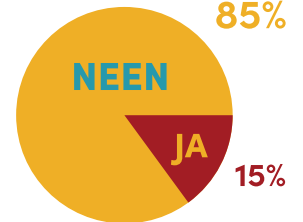

RESULTATEN BEVRAGING

Woon je graag in jouw buurt?

Hoeveel punten op 10 zou jij je buurt geven?

Voel jij je onveilig in jouw buurt?

Doe je mee aan buurtactiviteiten?

Top 5 ergernissen in de buurt:

- 1 Overlast door verkeer (21,6%)
- 2 Zwerfvuil (18,1%)
- 3 Slechte voet- en/of fietspaden (12,5%)
- 4 Overlast door burens (10,4%)
- 5 Parkeerproblemen (6,5%)

Welke bewoners voelen zich het meest onveilig?

meer cijfers en grafieken op: www.buurtgevoelvanvlaanderen.be

IJSJESACTIE

6.368 ijsjes verdeeld

MIDDEN
VLAANDEREN

37
locaties

10
opvolg
PROJECTEN

31
gemeenten