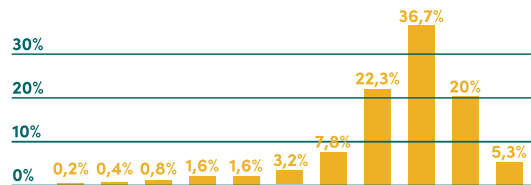

RESULTATEN BEVRAGING

Woon je graag in jouw buurt?

Hoeveel punten op 10 zou jij je buurt geven?

Voel jij je onveilig in jouw buurt?

Doe je mee aan buurtactiviteiten?

Top 5 ergernissen in de buurt:

- 1 Overlast door verkeer (21,6%)
- 2 Zwerfvuil (18,1%)
- 3 Slechte voet- en/of fietspaden (12,5%)
- 4 Overlast door burens (10,4%)
- 5 Parkeerproblemen (6,5%)

Welke bewoners voelen zich het meest onveilig?

meer cijfers en grafieken op: www.buurtgevoelvanvlaanderen.be

IJSJESACTIE

6.368 ijsjes verdeeld

MIDDEN
VLAANDEREN

37
locaties

10
opvolg
PROJECTEN

31
gemeenten