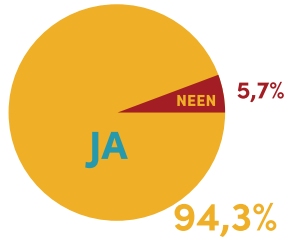

RESULTATEN BEVRAGING

Woon je graag in jouw buurt?

Hoeveel punten op 10 zou jij je buurt geven?

Voel jij je onveilig in jouw buurt?

Doe je mee aan buurtactiviteiten?

Top 5 ergernissen in de buurt:

- 1 Overlast door verkeer (21,6%)
- 2 Zwerfvuil (18,1%)
- 3 Slechte voet- en/of fietspaden (12,5%)
- 4 Overlast door burens (10,4%)
- 5 Parkeerproblemen (6,5%)

Welke bewoners voelen zich het meest onveilig?

meer cijfers en grafieken op: www.buurtgevoelvanvlaanderen.be

IJSJESACTIE

6.368 ijsjes verdeeld

MIDDEN
VLAANDEREN

37
locaties

10
opvolg
PROJECTEN

31
gemeenten